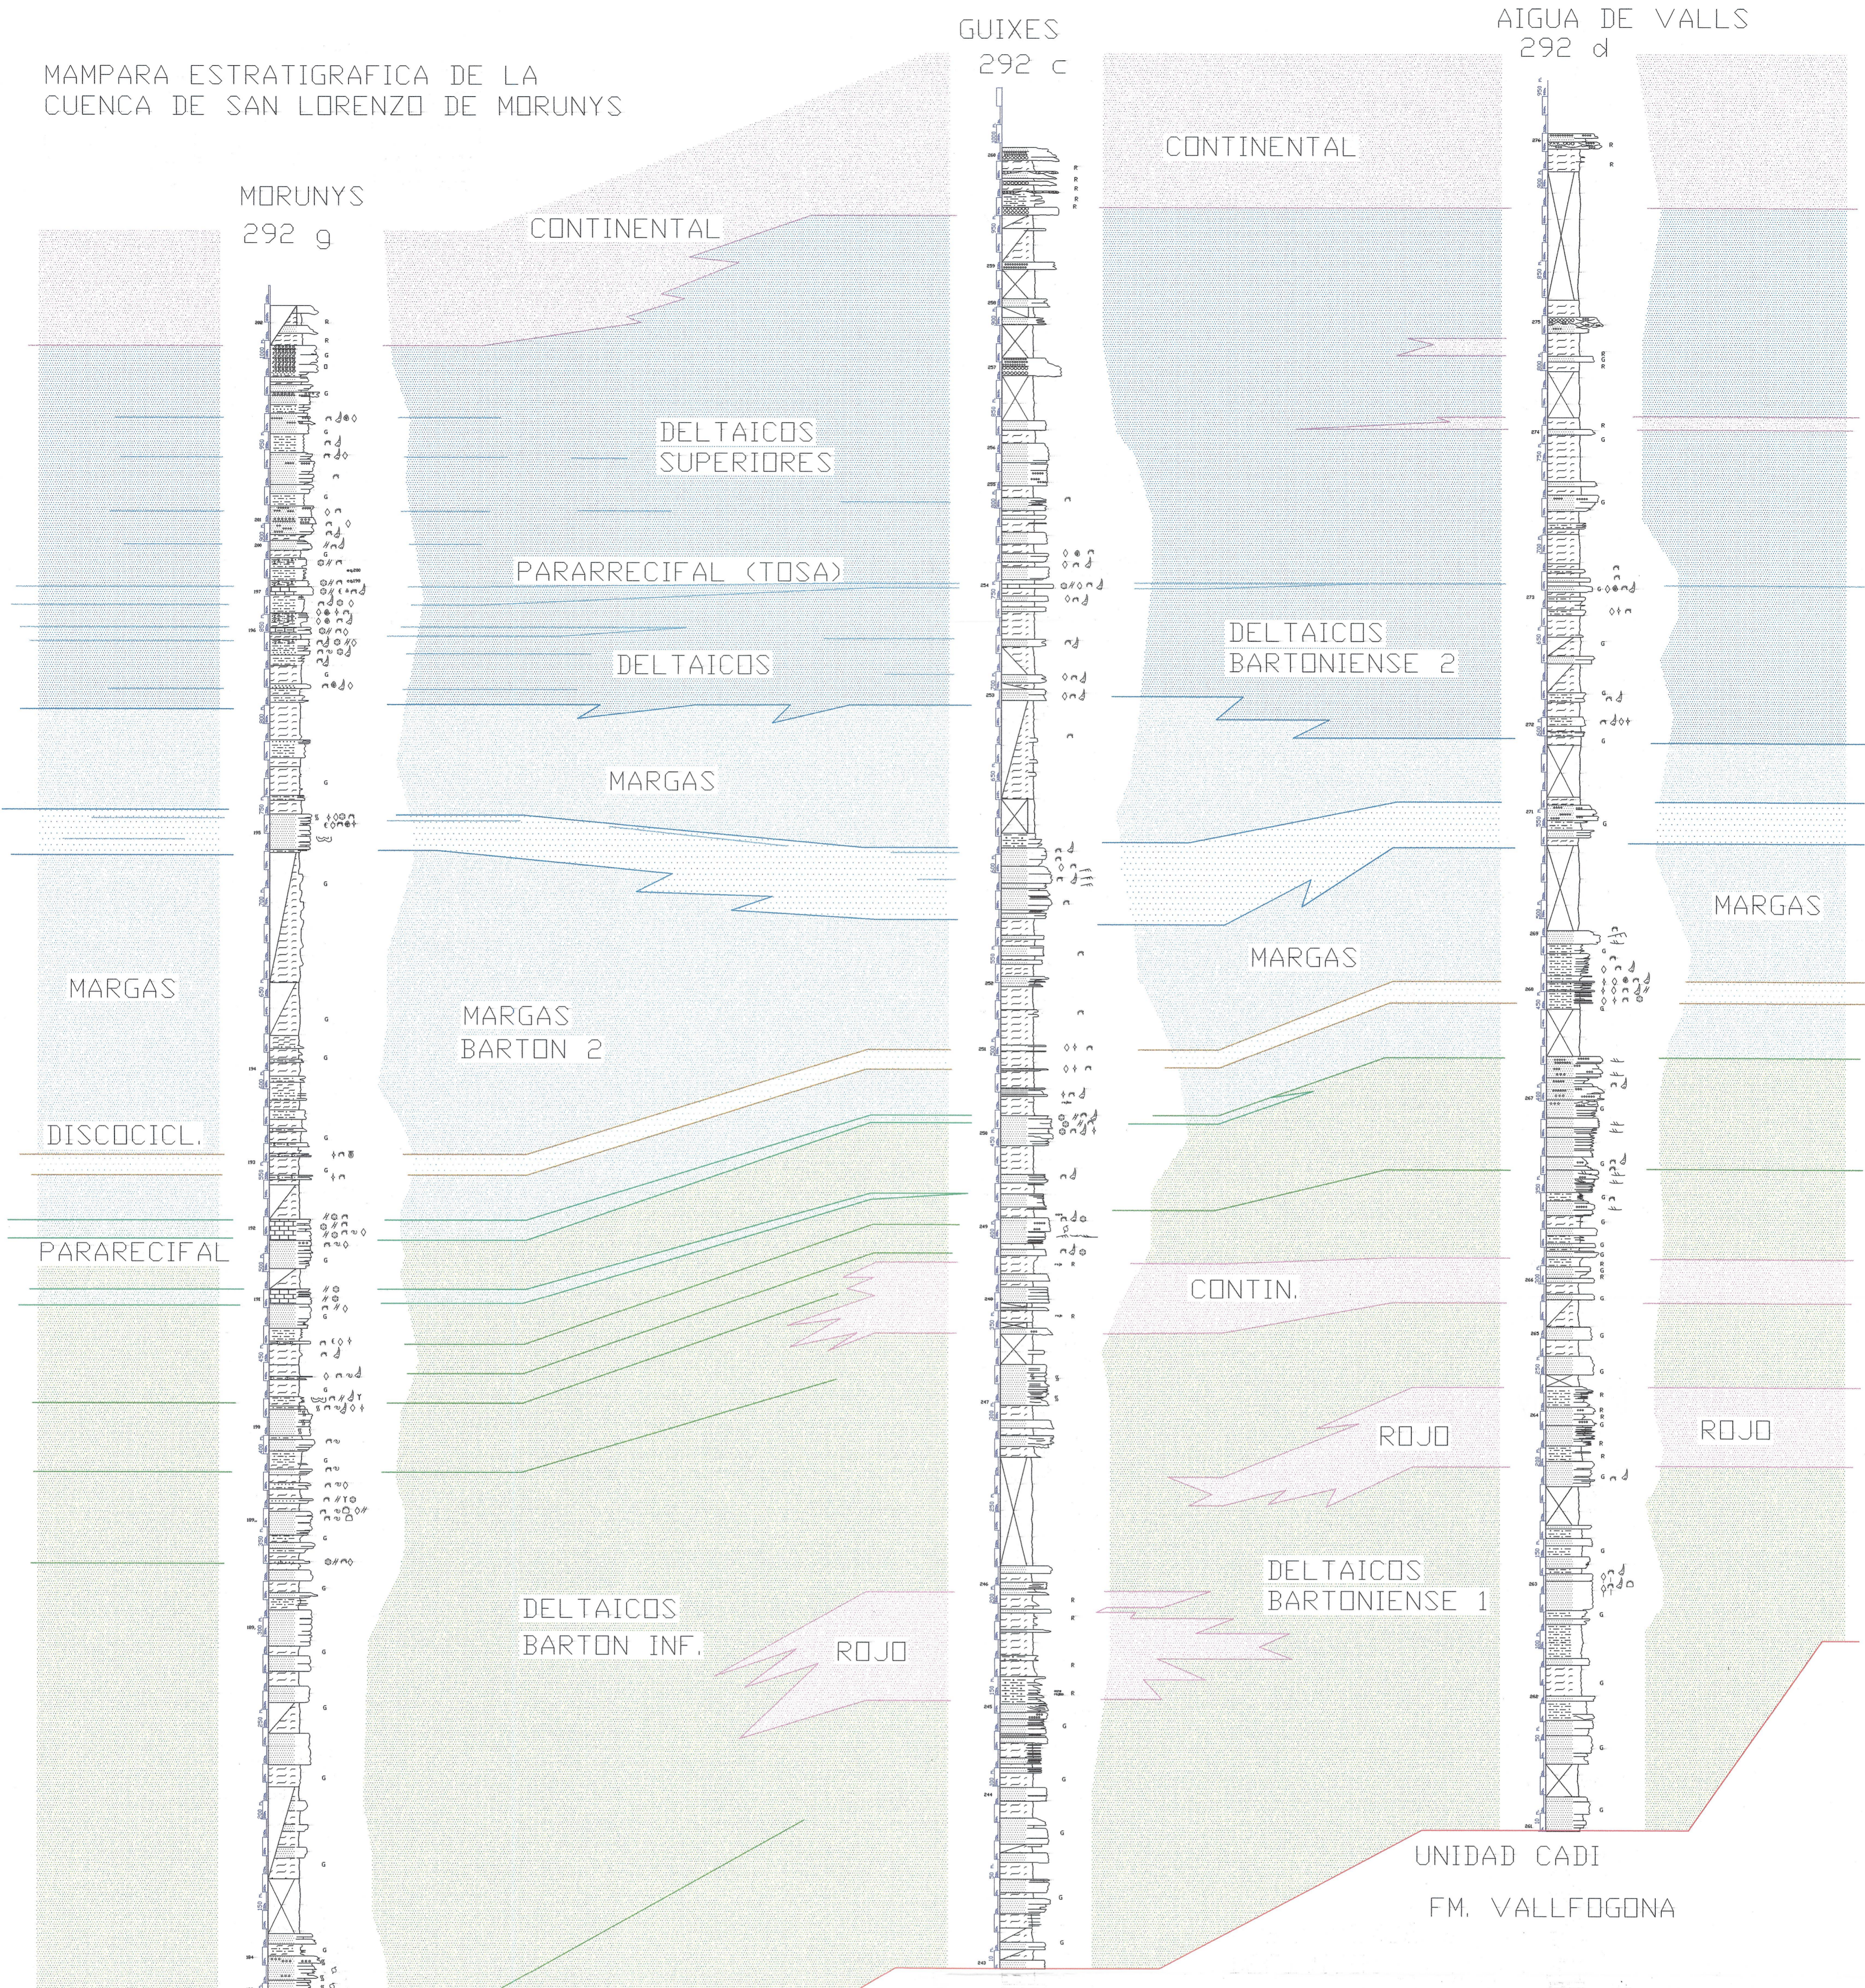

MAMPARA ESTRATIGRAFICA DE LA CUENCA DE SAN LORENZO DE MORUNYS

MAPA DE LINEAS DE CAPA

- LINEAS DE CAPA
- INTERCALACIONES ROJAS
 - CICLO 1
 - CAPAS DELTAICAS (CICLO 1)
 - CAPAS PARARRECIFALES
 - CAPAS DELTAICAS (CICLO 2)
 - CAPAS PARARRECIFALES
 - CANALES CONGLOMERATICOS
 - CICLO 2
 - CUATERNARIO

Simbolos de Fosiles				Estructuras sedin.			

J.M. SANSO ESCOLA