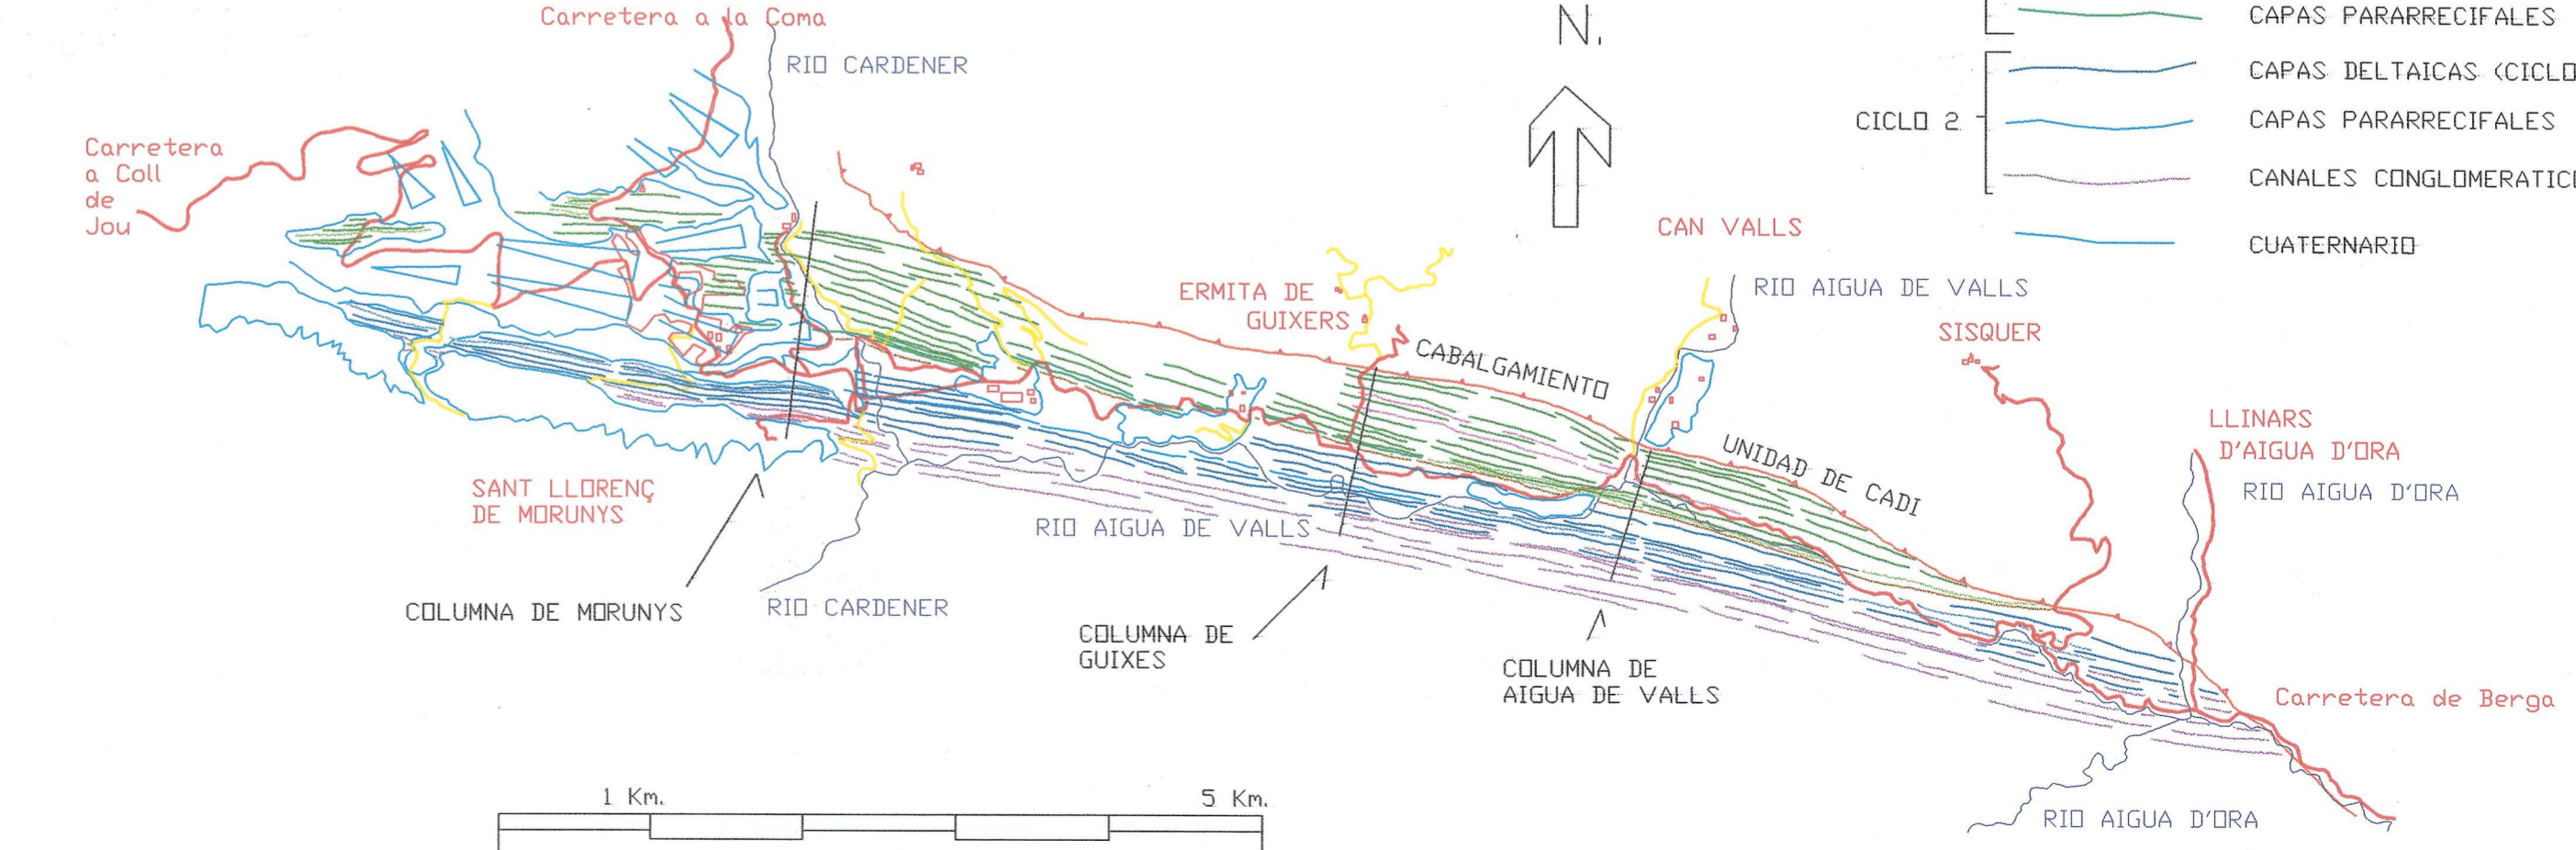

MAMPARA ESTRATIGRAFICA DE LA CUENCA DE SAN LORENZO DE MORUNYS

MAPA DE LINEAS DE CAPA

- LINEAS DE CAPA
- INTERCALACIONES ROJAS
 - CICLO 1
 - CAPAS DELTAICAS (CICLO 1)
 - CAPAS PARARRECIFALES
 - CAPAS DELTAICAS (CICLO 2)
 - CAPAS PARARRECIFALES
 - CANALES CONGLOMERATICOS
 - CICLO 2
 - CUATERNARIO

Simbolos de Fosiles				Estructuras sedin.			

J.M. SANSO ESCOLA